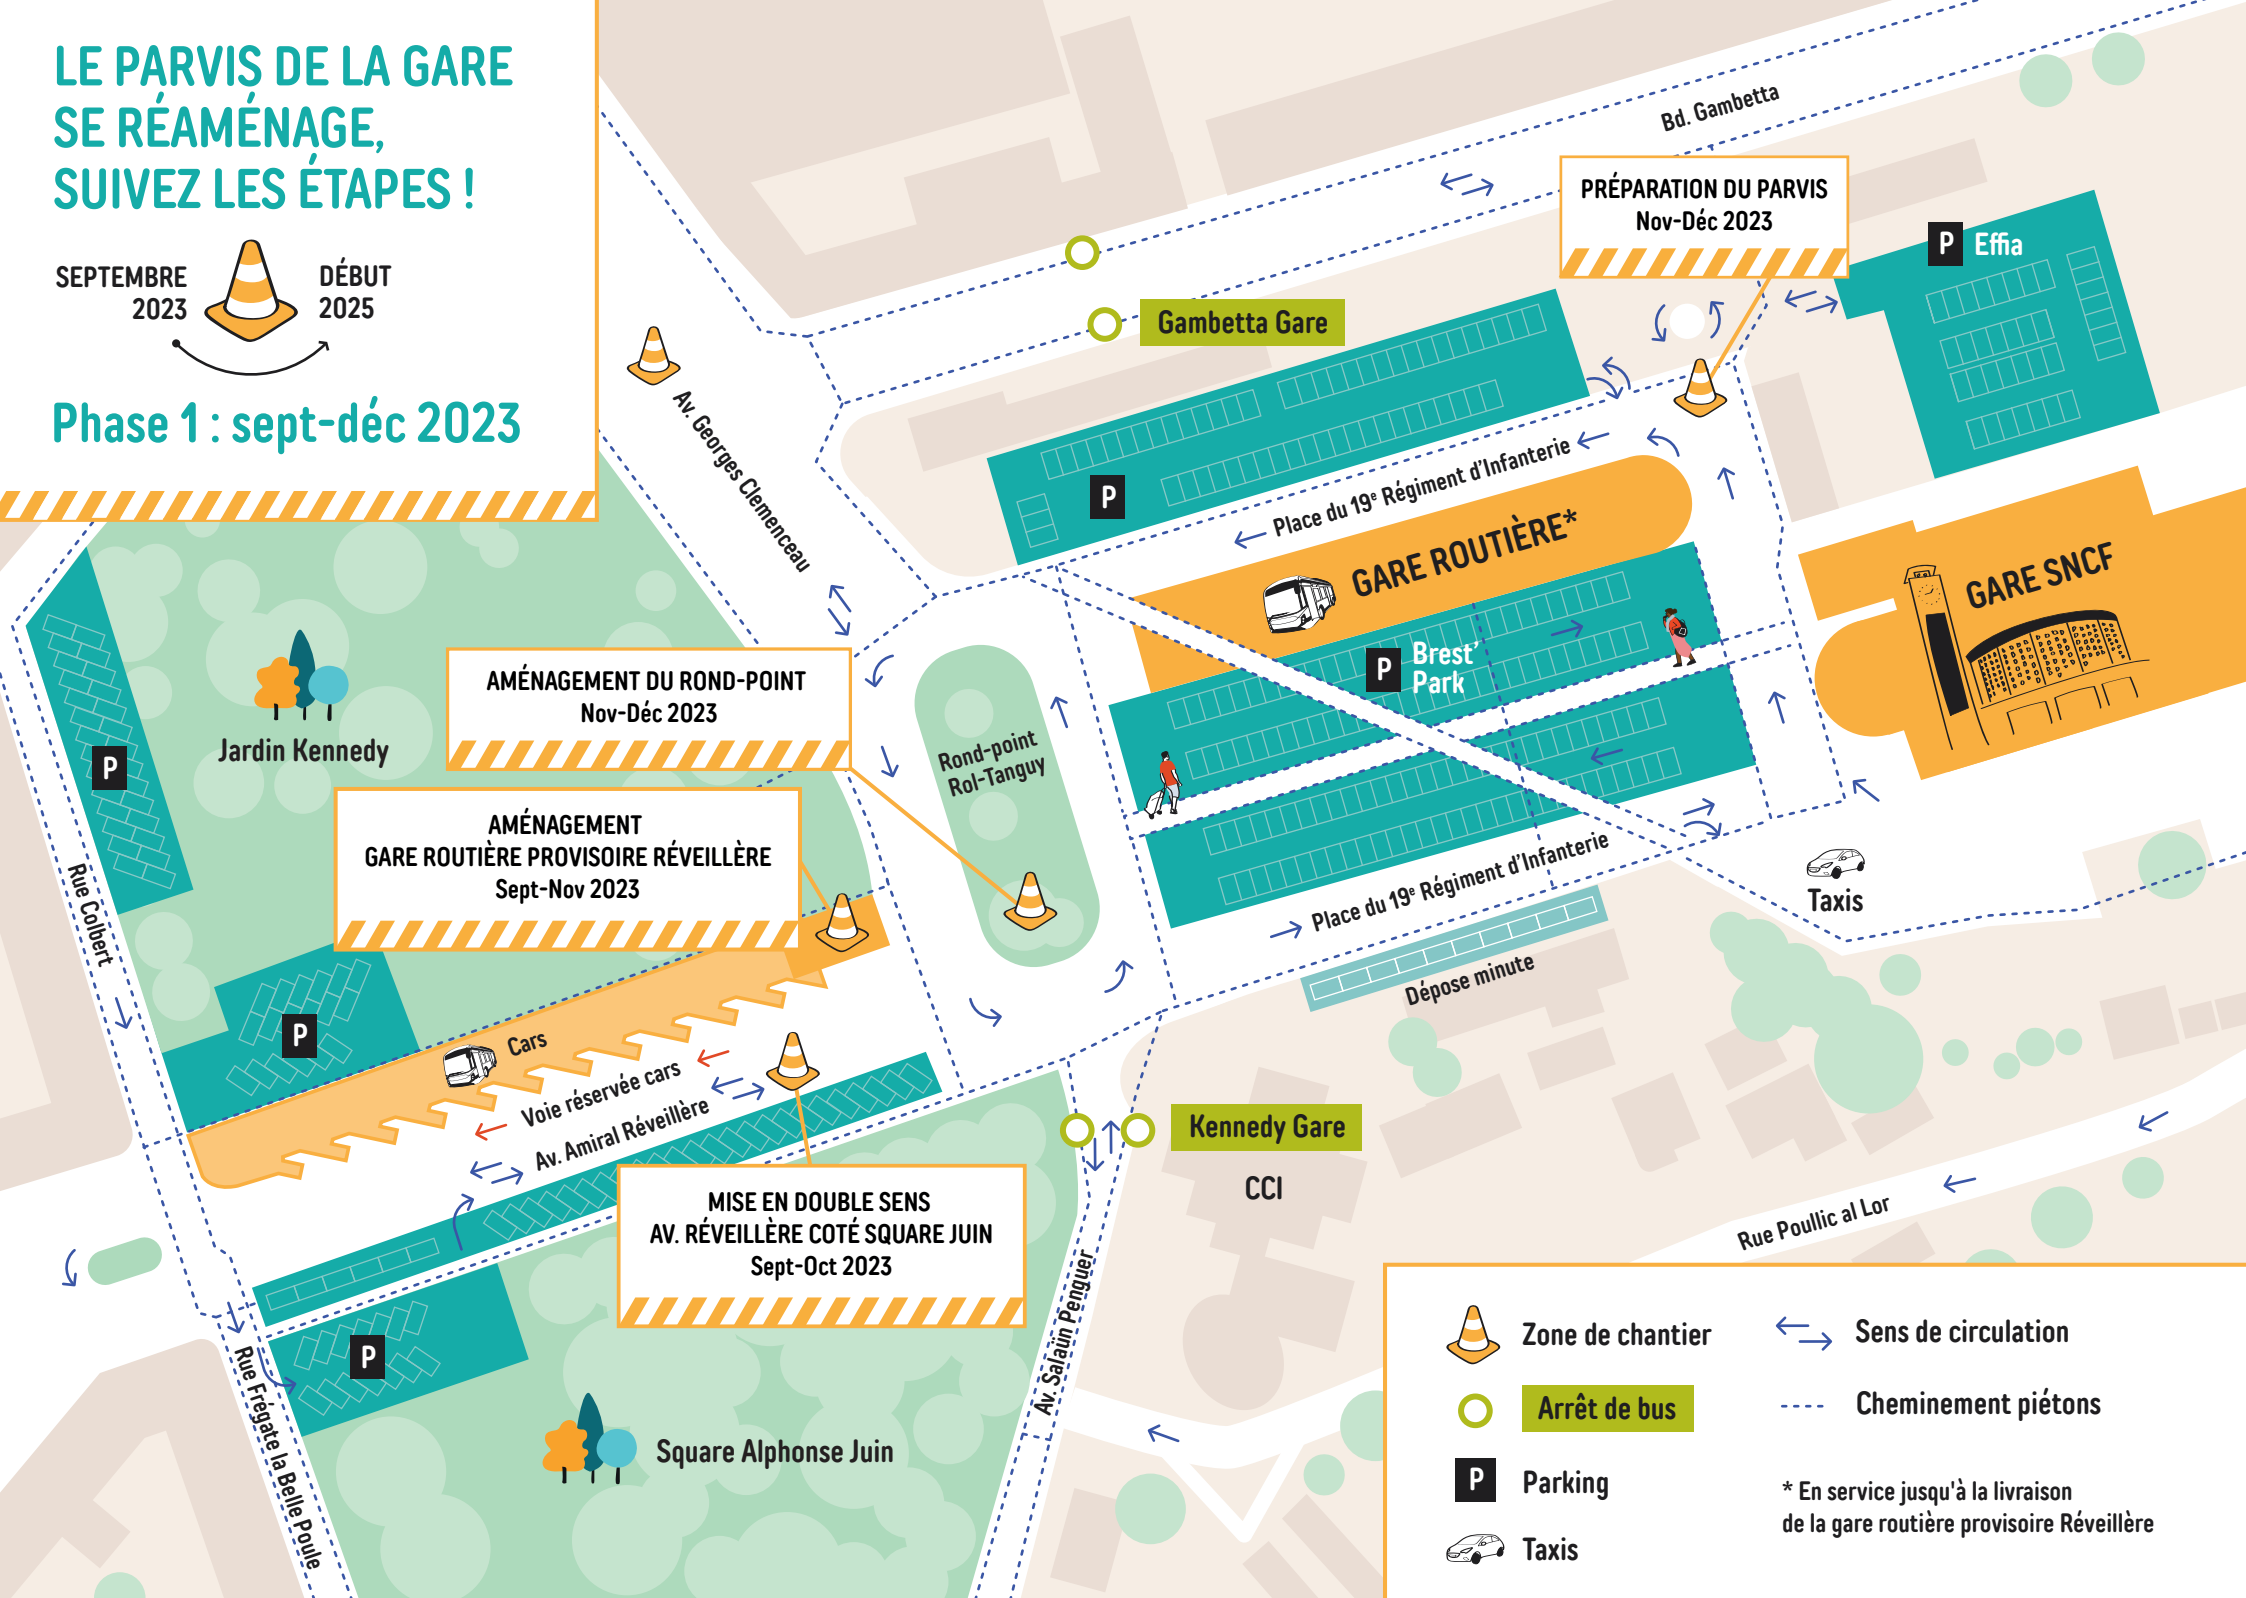

LE PARVIS DE LA GARE SE RÉAMÉNAGE, SUIVEZ LES ÉTAPES !

SEPTEMBRE 2023 DÉBUT 2025

Phase 1 : sept-déc 2023

AMÉNAGEMENT DU ROND-POINT
Nov-Déc 2023

AMÉNAGEMENT
GARE ROUTIÈRE PROVISOIRE RÉVEILLÈRE
Sept-Nov 2023

MISE EN DOUBLE SENS
AV. RÉVEILLÈRE COTÉ SQUARE JUIN
Sept-Oct 2023

PRÉPARATION DU PARVIS
Nov-Déc 2023

Zone de chantier

Arrêt de bus

Parking

Taxis

Sens de circulation

Cheminement piétons

* En service jusqu'à la livraison de la gare routière provisoire Réveillère